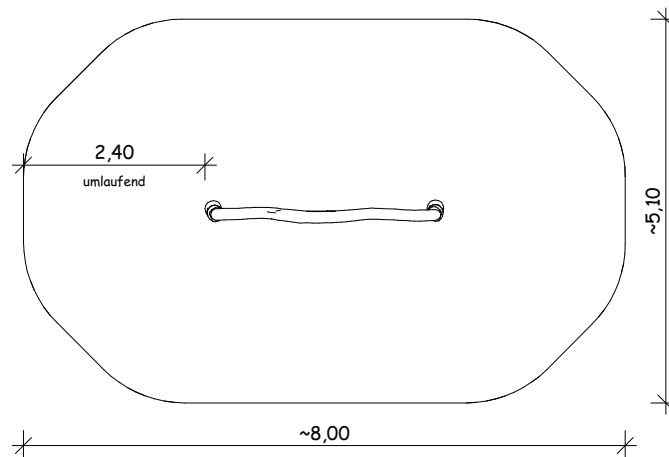

08.03.01 - Netzkletterwand  
Maßstab: 1:100

Ansicht

Draufsicht

Perspektive